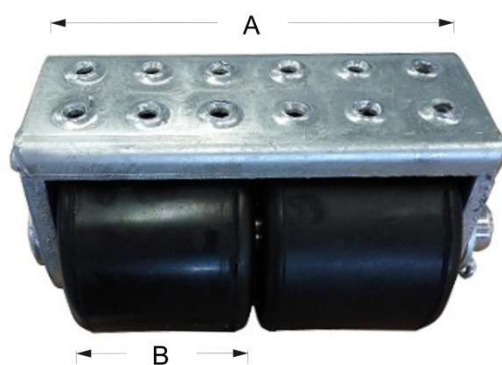

quality trailer parts

CÓDIGO/CODE	DESCRIPCION / DESCRIPTION	A	B	C	D	MATERIAL
G1089	TOPE CAUCHO 195	80	199	79	86	CAUCHO / RUBBER
G1090	TOPE CAUCHO 245	80	240	89	120	CAUCHO / RUBBER
G1091	TOPE CAUCHO 360	98	345	103	200	CAUCHO / RUBBER

CÓDIGO/CODE	DESCRIPCION / DESCRIPTION	A	B	C	D	MATERIAL
G1200	TOPE CAUCHO 310	37	310	60	123	CAUCHO / RUBBER

CÓDIGO/CODE	DESCRIPCION / DESCRIPTION	A	B	MATERIAL
G1176	TOPE GALVANIZADO 2 RODILLOS DESLIZANTES	190	80	CAUCHO / RUBBER
G1177	TOPE GALVANIZADO 4 RODILLOS DESLIZANTES	375	80	CAUCHO / RUBBER

CÓDIGO/CODE	DESCRIPCION / DESCRIPTION	A	B	MATERIAL
G1173	RODILLO CON CASQUILLO TOPE DESLIZANTE Ø100/26 - LARGO 80mm	80	100	CAUCHO / RUBBER