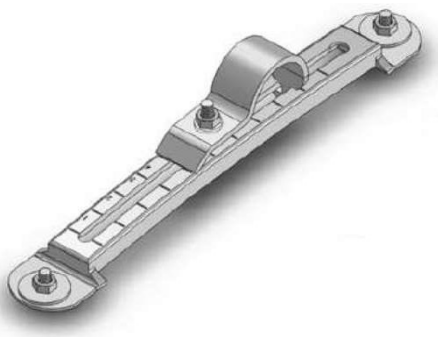

quality trailer parts

CÓDIGO/CODE	DESCRIPCION / DESCRIPTION	A	B	C	D	MATERIAL
G1089	TOPE CAUCHO 195	80	199	79	86	CAUCHO / RUBBER
G1090	TOPE CAUCHO 245	80	240	89	120	CAUCHO / RUBBER
G1091	TOPE CAUCHO 360	98	345	103	200	CAUCHO / RUBBER

CÓDIGO/CODE	DESCRIPCION / DESCRIPTION	A	B	C	D	MATERIAL
G1200	TOPE CAUCHO 310	37	310	60	123	CAUCHO / RUBBER

CÓDIGO/CODE	DESCRIPCION / DESCRIPTION	A	B	MATERIAL
G1176	TOPE GALVANIZADO 2 RODILLOS DESLIZANTES	190	80	CAUCHO / RUBBER
G1177	TOPE GALVANIZADO 4 RODILLOS DESLIZANTES	375	80	CAUCHO / RUBBER

CÓDIGO/CODE	DESCRIPCION / DESCRIPTION	A	B	MATERIAL
G1173	RODILLO CON CASQUILLO TOPE DESLIZANTE Ø100/26 - LARGO 80mm	80	100	CAUCHO / RUBBER