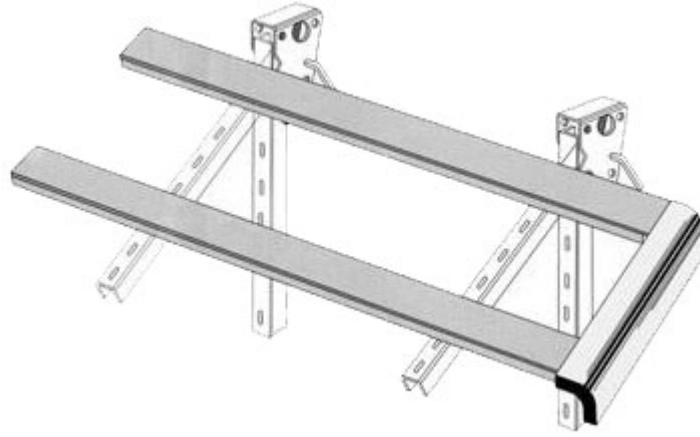

# caumolparts

*quality trailer parts*

*quality trailer parts*

CÓDIGO/CODE	DESCRIPCIÓN / DESCRIPTION
<b>G1068</b>	KIT ANTIEMPOTRAMIENTO LATERAL 3500mm
<b>G1069</b>	KIT ANTIEMPOTRAMIENTO LATERAL 2300mm
<b>G1070</b>	KIT ANTIEMPOTRAMIENTO LATERAL 1750mm

KIT COMPUESTO POR 4 SOPORTES ABATIBLES, 4 UNIDADES DE PERFIL ANTIEMPOTRAMIENTO, 4 TAPAS RECTAS, 2 TAPAS CURVAS, 2 PERFIL ESQUINO CURVO A 0.500 MTS Y SU TORNILLERIA CORRESPONDIENTE.

HOMOLOGADO SEGÚN DIRECTIVA 89/297/CEE