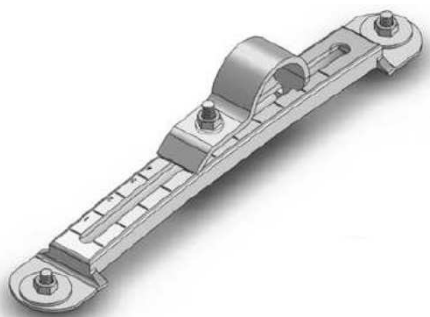

# caumolparts

*quality trailer parts*

*quality trailer parts*

CÓDIGO/CODE	DESCRIPCIÓN / DESCRIPTION
<b>G1068</b>	KIT ANTIEMPOTRAMIENTO LATERAL 3500mm
<b>G1069</b>	KIT ANTIEMPOTRAMIENTO LATERAL 2300mm
<b>G1070</b>	KIT ANTIEMPOTRAMIENTO LATERAL 1750mm

KIT COMPUESTO POR 4 SOPORTES ABATIBLES, 4 UNIDADES DE PERFIL ANTIEMPOTRAMIENTO, 4 TAPAS RECTAS, 2 TAPAS CURVAS, 2 PERFIL ESQUINO CURVO A 0.500 MTS Y SU TORNILLERIA CORRESPONDIENTE.

HOMOLOGADO SEGÚN DIRECTIVA 89/297/CEE